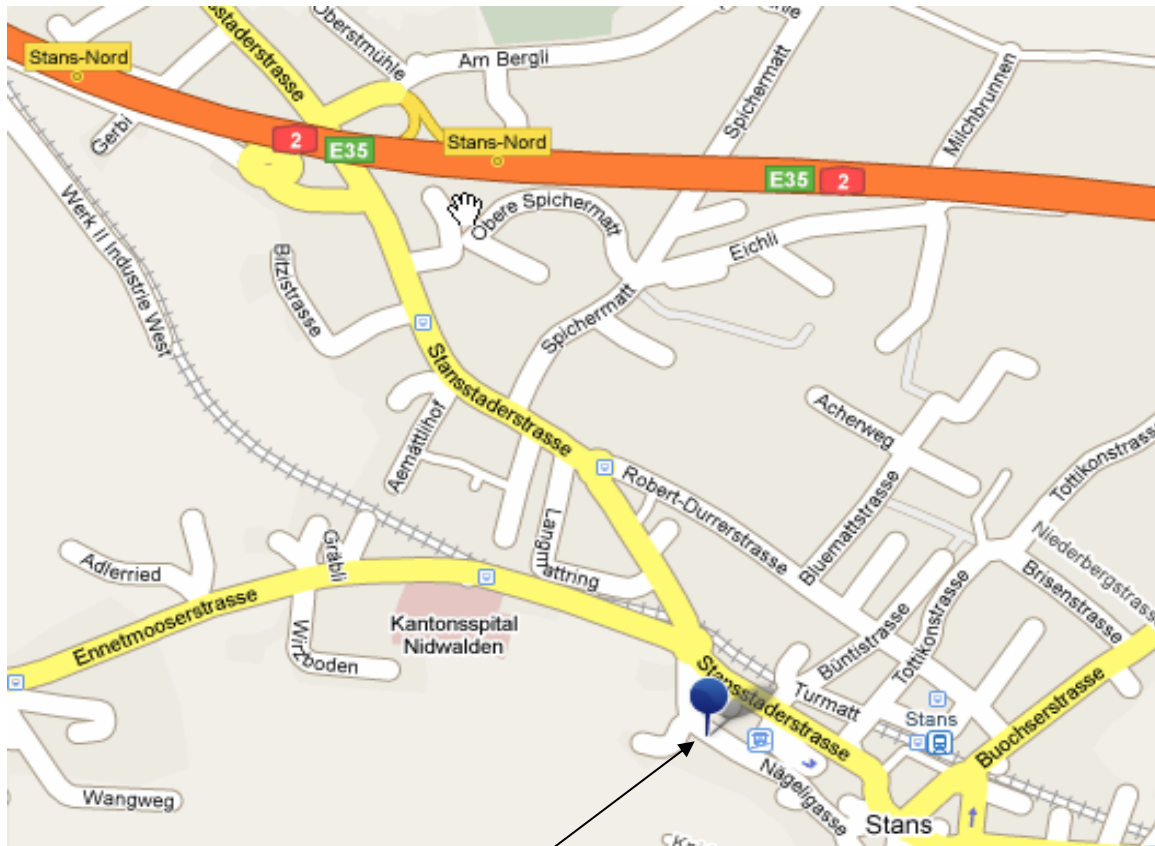

## Fischerprüfung Kanton Nidwalden

**Standort Wohnheim Nägeligasse**  
**Nägeligasse 29**  
**6370 Stans**

---

Autobahnausfahrt Stans Nord in Richtung Ennetmoos.  
Nach dem Bahnübergang, beim Kreisel Karliplatz, zweite Ausfahrt Nägeligasse.

### **Parkplätze:**

- An der Nägeligasse
- Vor dem Wohnheim
- Steimättli (Station Stanserhornbahn)