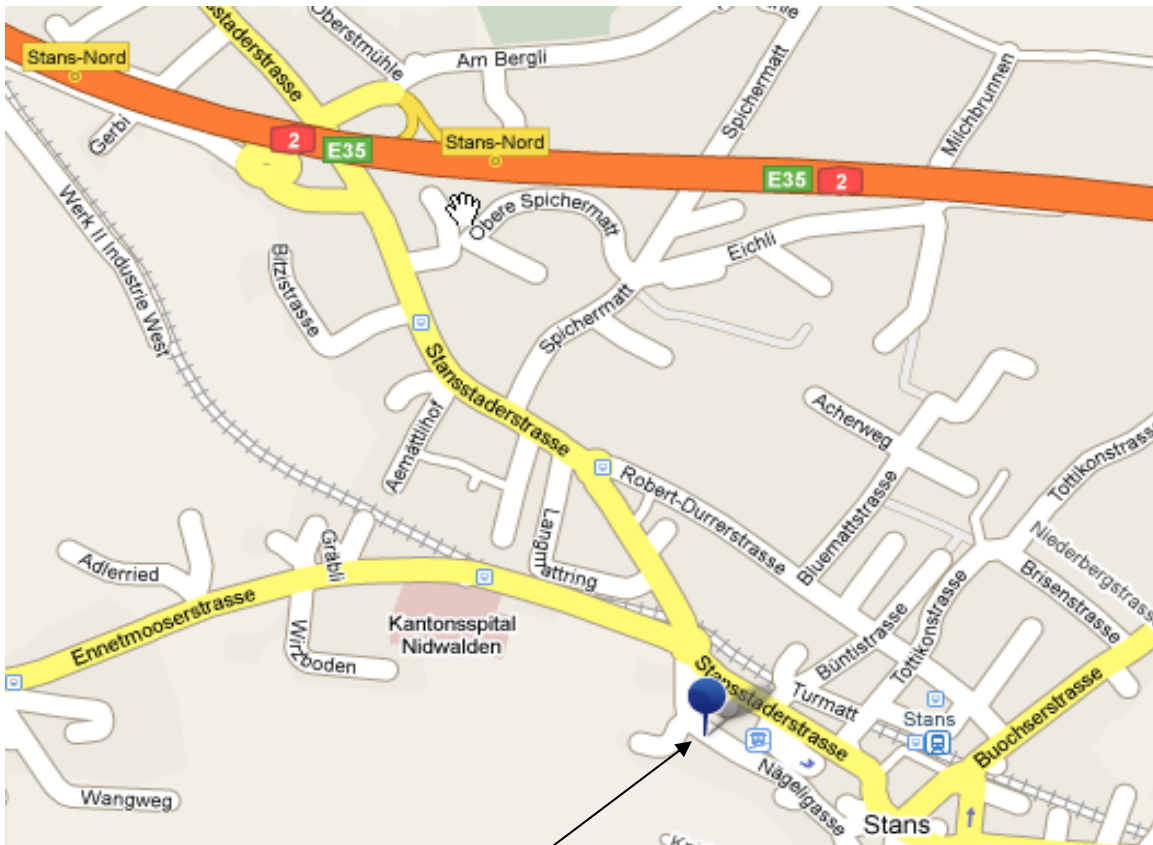

Sachkunde-Nachweis Fischerei (SaNa-Kurs) Kanton Nidwalden

Standort Wohnheim Nägeligasse
Nägeligasse 29
6370 Stans

Autobahnausfahrt Stans Nord in Richtung Ennetmoos.
Nach dem Bahnübergang, beim Kreisel Karliplatz, zweite Ausfahrt Nägeligasse.

Parkplätze:

- An der Nägeligasse
- Vor dem Wohnheim
- Steimättli (Station Stanserhornbahn)